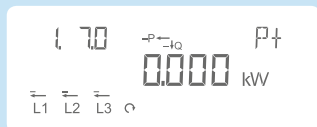

KAMSTRUP SOLCELLE-ELMÅLER BETJENINGS- VEJLEDNING

DISPLAY - SKIFTER HVERT 10 SEK.

1.8.0 - Køb fra net i kWh

2.7.0 - Øjeblikks salg til net i kW

1.7.0 - Øjeblikks køb fra net i kW

2.8.0 - Salg til net i kWh

**ENERGI
VIBORG**