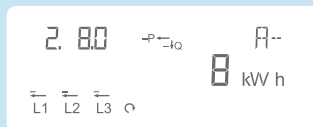

KAMSTRUP SOLCELLE-ELMÅLER BETJENINGS- VEJLEDNING

DISPLAY - SKIFTER HVERT 10 SEK.

1.8.0 - Køb fra net i kWh

2.7.0 - Øjeblikks salg til net i kW

1.7.0 - Øjeblikks køb fra net i kW

2.8.0 - Salg til net i kWh

**ENERGI
VIBORG**