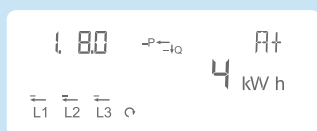

KAMSTRUP SOLCELLE-ELMÅLER BETJENINGS- VEJLEDNING

DISPLAY - SKIFTER HVERT 10 SEK.

1.8.0 - Køb fra net i kWh

2.7.0 - Øjeblikks salg til net i kW

1.7.0 - Øjeblikks køb fra net i kW

2.8.0 - Salg til net i kWh

**ENERGI
VIBORG**