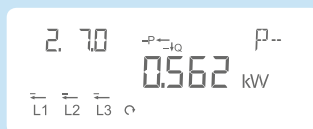

KAMSTRUP SOLCELLE-ELMÅLER BETJENINGS- VEJLEDNING

DISPLAY - SKIFTER HVERT 10 SEK.

1.8.0 - Køb fra net i kWh

2.7.0 - Øjeblikks salg til net i kW

1.7.0 - Øjeblikks køb fra net i kW

2.8.0 - Salg til net i kWh

**ENERGI
VIBORG**